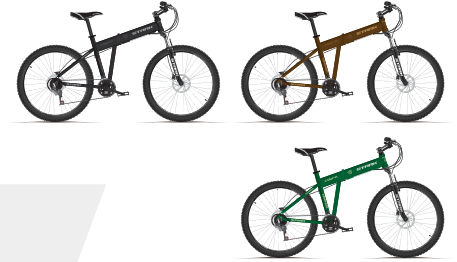

AL 6061 MTB folding 3*7 SPEED

17", 19"

Joytech alloy DISC

ZOOM 386 MLO

SHIMANO MFTZ21 14-28T

SHIMANO Tourney

ZOOM DB-280 160/160mm mex.

SHIMANO ST-EF41

DINO DH-18/KENDA-1153 26*1,95"

42/34/24

KMC C50