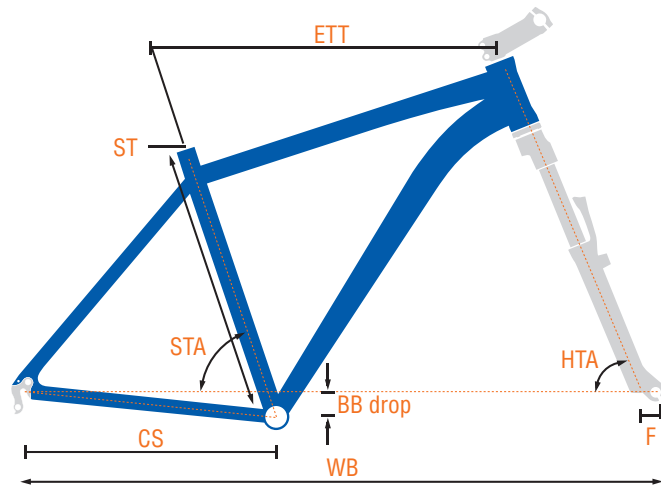

Геометрия рам велосипедов STARK

- ST длина подседельной трубы
- ETT эффективная длина верхней трубы
- CS длина перьев
- WB длина базы
- STA угол наклона подседельной трубы
- HTA угол наклона рулевой трубы
- BB drop занижение каретки

	CHASER/TEMPER/ROUTER/TACTIC/HOLIDAY				INDY/DISC					INDY FS/DISC		INDY LADY/DISC		
	16"	18"	20"	22"	14,5"	16"	18"	20"	22"	17"	19"	14,5"	16"	18"
ST	406	457	508	558	368	406	457	508	558	432	483	368	406	457
ETT	565	578	595	610	558	565	572	578	585	567	580	542	566	572
TT	545	555	575	595	540	542	550	560	573	545	555	555	565	570
HT	120	120	120	130	115	115	115	130	130	120	120	115	115	115
CS	425	425	425	425	430	430	430	430	430	430	430	430	430	430
WB	1051	1065	1082	1097	1038	1045	1052	1059	1066	1050	1060	1036	1044	1052
STA	73	73	73	73	73	73	73	73	73	73	73	73	73	73
HTA	70	70	70	70	71	71	71	71	71	71	71	71	71	71
BB drop	35	35	35	35	45	45	45	45	45	20	20	45	45	45

	OUTPOST/RESPECT			LUNA/KARMA		ANTARES/DISC/IBIZA				TEASER 120 650B		TEASER 140 650B		
	16"	18"	20"	20"	16"	18"	14,5"	16"	18"	20"	18"	20"	18"	20"
ST	406	457	508	508	406	457	369	406	457	508	457	508	457	508
ETT	555	562	570	570	540	550	544	545	565	583	590	615	590	615
TT	535	540	550	550	558	564	551	540	548	565				
HT	120	120	120	120	120	120	120	120	120	120	115	125	115	125
CS	430	430	430	430	430	430	425	425	425	425	444	444	444	444
WB	1046	1053	1061	1061	1032	1041	1022	1022	1042	1065	1134	1140	1134	1140
STA	73	73	73	73	73	73	73	73	73	73	73	73	72	72
HTA	70	70	70	70	70	70	70,5	70,5	70,5	70,5	69,5	69,5	68,5	68,5
BB drop	45	45	45	45	45	45	45	45	45	45	13	13	15	15

	SURFER COMP/RACE 650B				ARMER DISC/HD 29"			FUNRISER DISC/HD 29"			STINGER/DISC		VOXTER COMP/RACE 650B	
	16"	18"	20"	22"	16"	18"	20"	16"	18"	20"	18"	20"	17"	19"
ST	406	457	508	558	407	457	508	407	457	508	440	500	432	483
ETT	564	593	610	618	561	595	615	555	592	619	595	609	591	610
TT	550	570	585	595	555	575	590	555	576	596	567	577	570	585
HT	120	120	120	135	120	120	120	135	135	135	120	130	130	135
CS	425	425	425	425	440	440	440	445	445	445	454	454	435	435
WB	1039	1067	1085	1092	1054	1088	1109	1074	1111	1139	1087	1100	1095	1114
STA	73	73	73	73	73	73	73	73	73	73	71,5	71,5	73	73
HTA	70,5	70,5	70,5	70,5	70,5	70,5	70,5	70	70	70	71	71	70	71
BB drop	53	53	53	53	63,5	63,5	63,5	53	53	53	28	28	105	105

	FUNRISER DISC/HD 29"			Shooter 1		Shooter 2/3/4		CHASER LADY/TEMPER LADY/ROUTER LADY/DISC			Surf Marathon 650B		KRAFTER 29er	
	16"	18"	20"	14"	16"	14"	16"	14,5"	16"	18"	18"	20"	18"	20"
ST	407	457	508	350	400	350	400	369	406	457	457	508	457	508
ETT	555	592	619	566	580	577	590	550	565	579	600	617	600	620
TT	555	576	596	555	560	565	570	557	570	573	576	592	577	594
HT	135	135	135	115	115	115	115	120	120	120	120	130	120	130
CS	445	445	445	410	410	400	400	425	425	425	425	425	440	440
WB	1074	1111	1139	1066	1080	1062	1076	1036	1052	1065	1077	1095	1086	1106
STA	73	73	73	73	73	73	73	73	73	73	73	73	73	73
HTA	70	70	70	68,5	68,5	68,5	68,5	70	70	70	70,5	70,5	71	71
BB drop	53	53	53	25	25	20	20	35	35	35	53	53	63,5	63,5